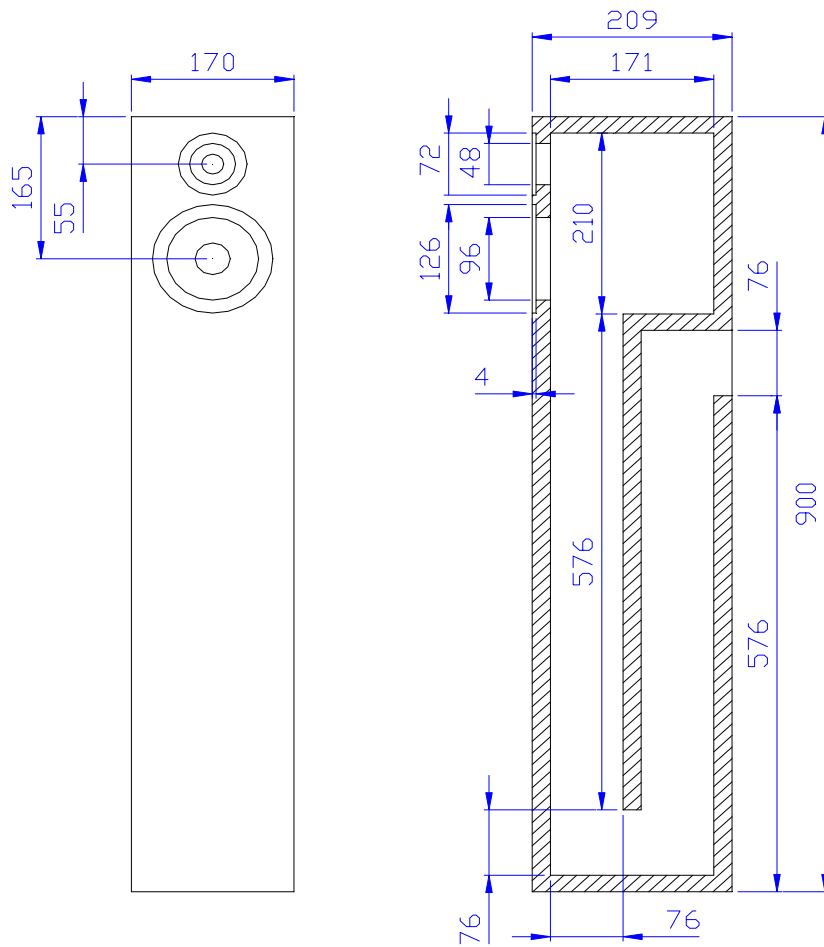

MDF s=19mm

CROSSOVER